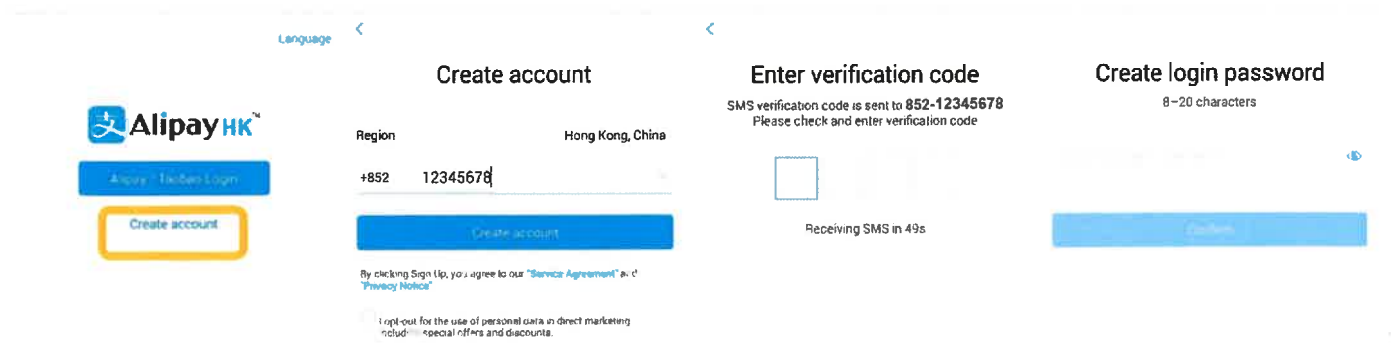

## Installation (Android)

**eClass**

> Alipay HK APP– Create Account

# ePayment related (Android / iOS)