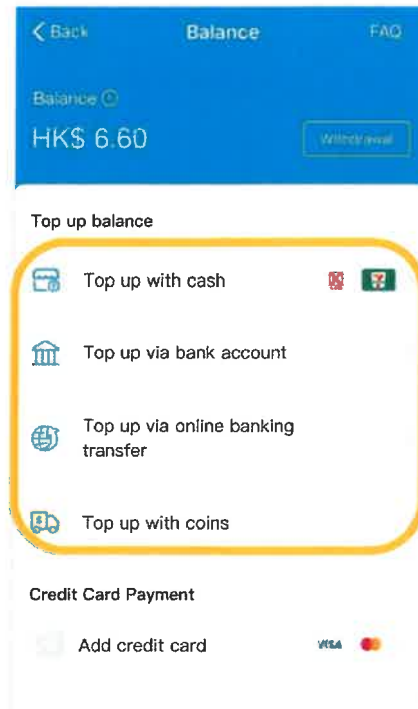

## Installation (Android)

**eClass**

> Alipay HK APP– Create Account

# ePayment related (Android / iOS)

## > Alipay HK APP – Top up